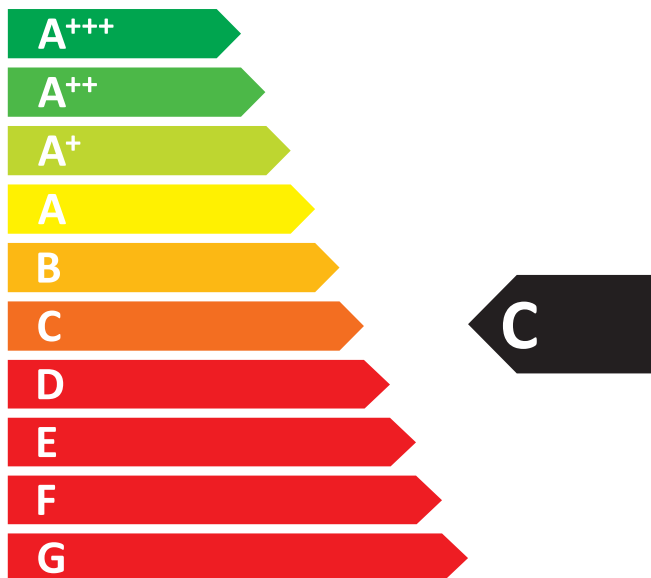

ENERG
енергия · ενεργεια

Tefcold

UF700V
UF700VS

ENERGIA · ЕНЕРГИЯ · ΕΝΕΡΓΕΙΑ
ENERGIJA · ENERGY · ENERGIE
ENERGI

1697
kWh/annum

1L

- L

440 L

4
30°C-55%

2015/1094-IV

ENERG
енергия · ενεργεια

Tefcold

UF700V

UF700VS

ENERGIA · ЕНЕРГИЯ · ΕΝΕΡΓΕΙΑ
ENERGIJA · ENERGY · ENERGIE
ENERGI

1697
kWh/annum