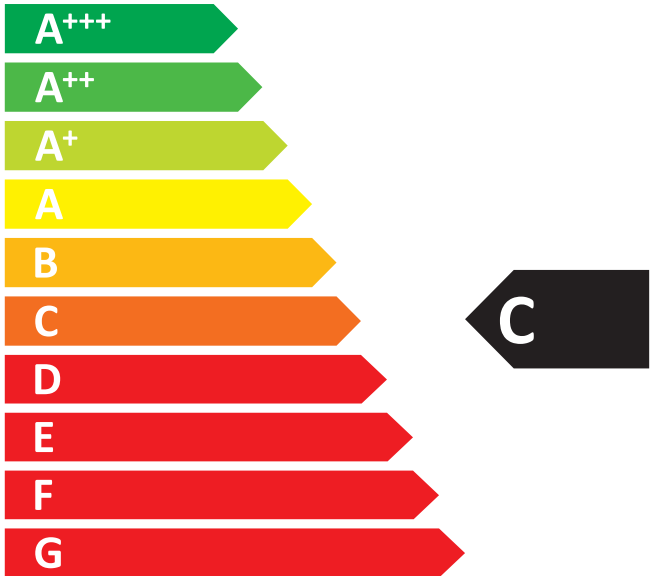

ENERG
енергия · ενεργεια

Tefcold

UF700V
UF700VS

ENERGIA · ЕНЕРГИЯ · ΕΝΕΡΓΕΙΑ
ENERGIJA · ENERGY · ENERGIE
ENERGI

1697
kWh/annum

1L

- L

440 L

4
30°C-55%

2015/1094-IV

ENERG
енергия · ενεργεια

Tefcold

UF700V

UF700VS

ENERGIA · ЕНЕРГИЯ · ΕΝΕΡΓΕΙΑ
ENERGIJA · ENERGY · ENERGIE
ENERGI

1697
kWh/annum

- L

440 L

4
30°C-55%

2015/1094-IV